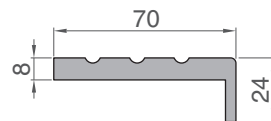

Наличник фигурный, телескоп 2150 x 75 x 26 мм