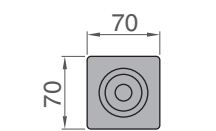

Подпятник №2 200 x 70 x 10 мм

Розетка №1 70 x 70 x 16 мм