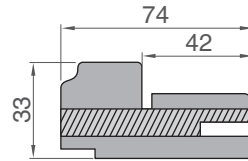

Магнолия

Пломбир

Пломбир

Светлый дуб

Тёмный орех

Коробка прямая, МДФ, телескоп, с уплотнителем 2070 x 74 x 28 мм

Коробка фигурная, сэндвич, телескоп, с уплотнителем 2070 x 74 x 33 мм

Коробка прямая, МДФ, с уплотнителем 2070 x 70 x 28 мм