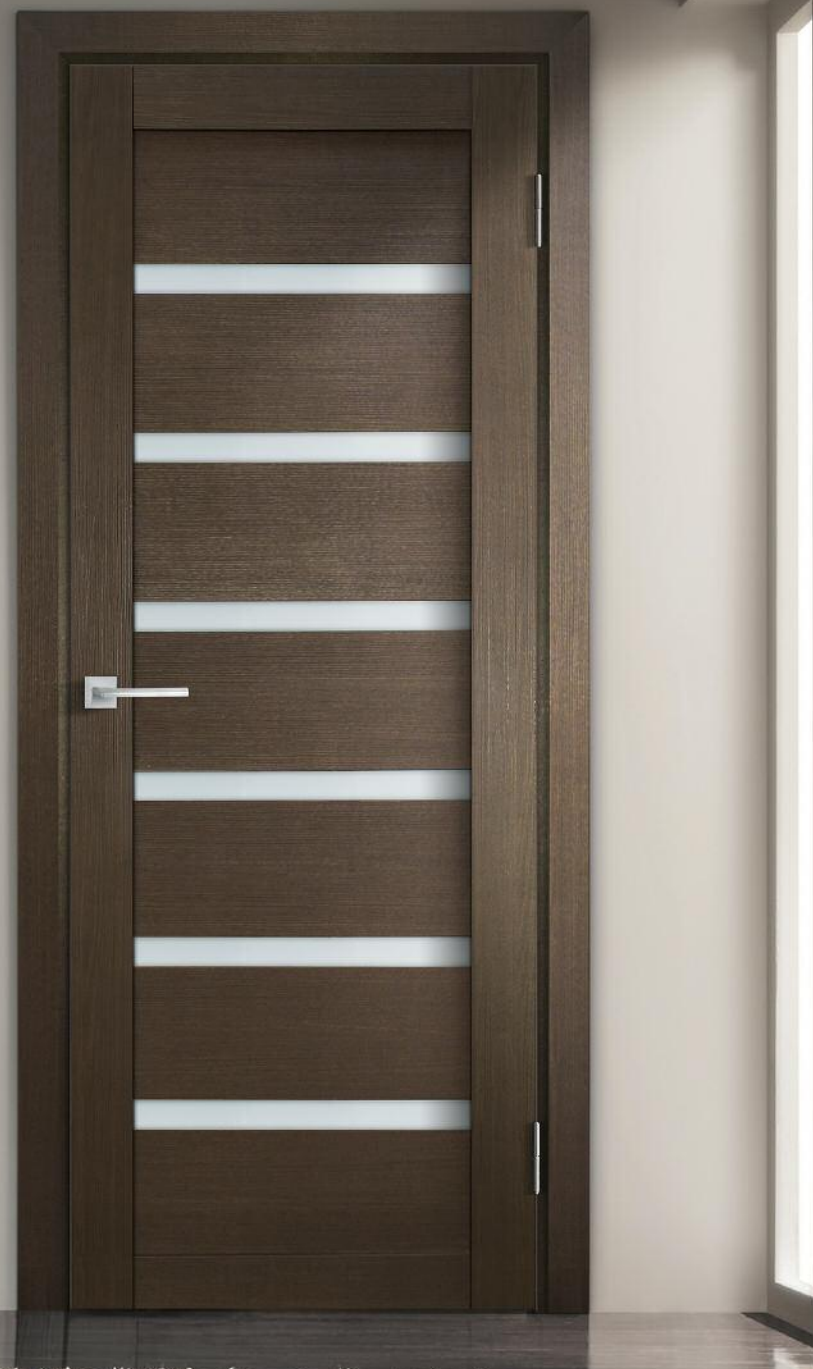

Капучино

Сандал Бежевый

Царговые двери ТЕХНО

ВЫСОТА: 1900, 2000 мм

ШИРИНА: 550, 600, 700,
800, 900 мм

ТОЛЩИНА ПОЛОТНА 38 мм

КОМПЛЕКТУЮЩИЕ:
Коробка прямая, МДФ,
телескоп, с уплотнителем
2070 x 74 x 28 мм
Наличник прямой, телескоп
2150 x 70 x 08 мм
Доборная планка телескоп
2070 x 100 x 10 мм
Доборная планка телескоп
2070 x 150 x 10 мм