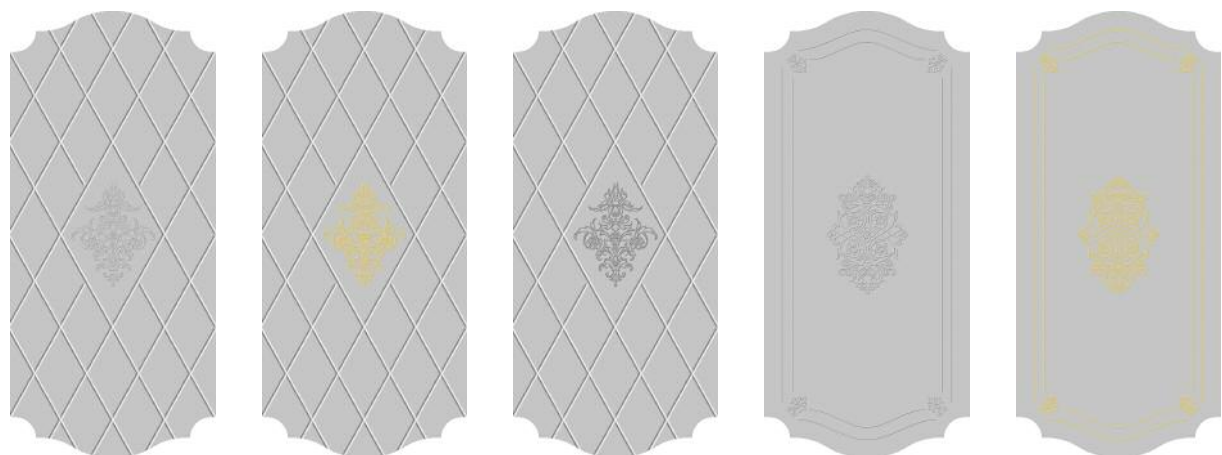

Варианты комплектации

frame ◀

Контурный полимер
рис. № 1+ гравировка
прозрачный
FRAME 1

Контурный полимер
рис. № 1+ гравировка
золото
FRAME 1

Контурный полимер
рис. № 1+ гравировка
серебро
FRAME 1

Контурный полимер
рис. № 2
прозрачный
FRAME 1

Контурный полимер
рис. № 2
золото
FRAME 1