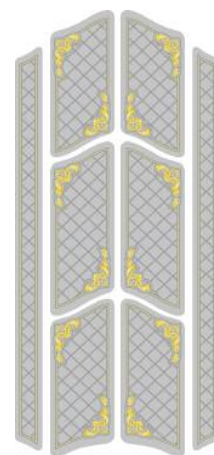

Пескоструйная обработка
SMALTA 4

Шелкотрафаретная печать серебро
SMALTA 5

Шелкотрафаретная печать золото
SMALTA 5

Пескоструйная обработка
SMALTA 8/9

Пескоструйная обработка + Шелкотрафаретная печать
SMALTA 10

Шелкотрафаретная печать
SMALTA 11

smalta ◀

▶ smalta

Варианты комплектации

Карниз широкий
Слоновая кость RAL 1013
патины золото

Карниз широкий
Белый RAL 9003
патины золото

Карниз широкий
Белый RAL 9003
патины серебро