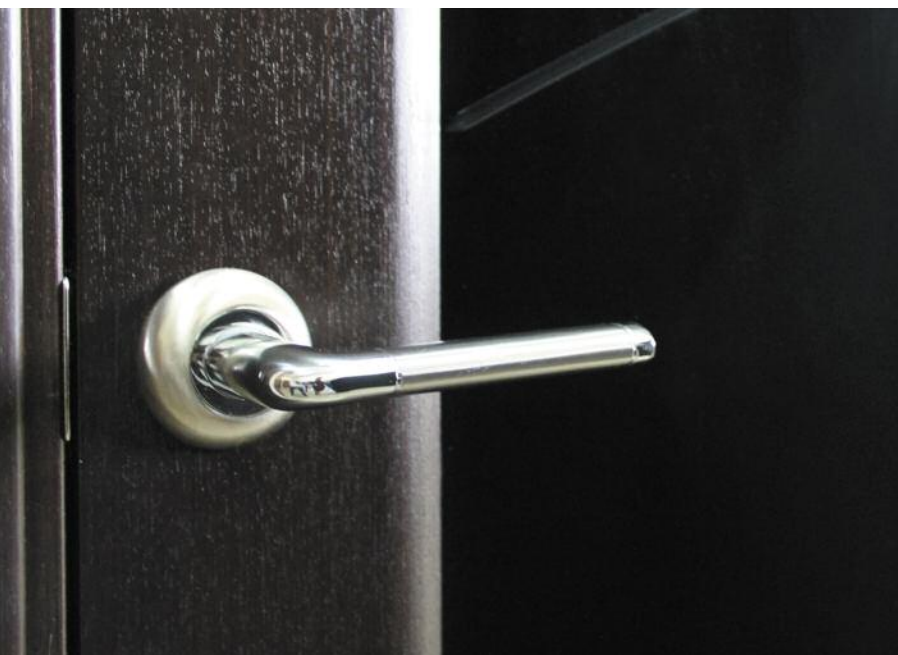

СТРАТО 1

strato

ВЫСОТА:
1900, 2000, 2100,
2200, 2300 мм

ШИРИНА:
400, 550, 600,
700, 800, 900 мм

ЦВЕТ:
Ясень Айсберг
Черный тонированный дуб

СТЕКЛО:
Молочный триплекс
Черный триплекс
Молочный триплекс гравировка "Роса"
Черный триплекс гравировка "Роса"

ТИП СБОРКИ:
Погонажное полотно