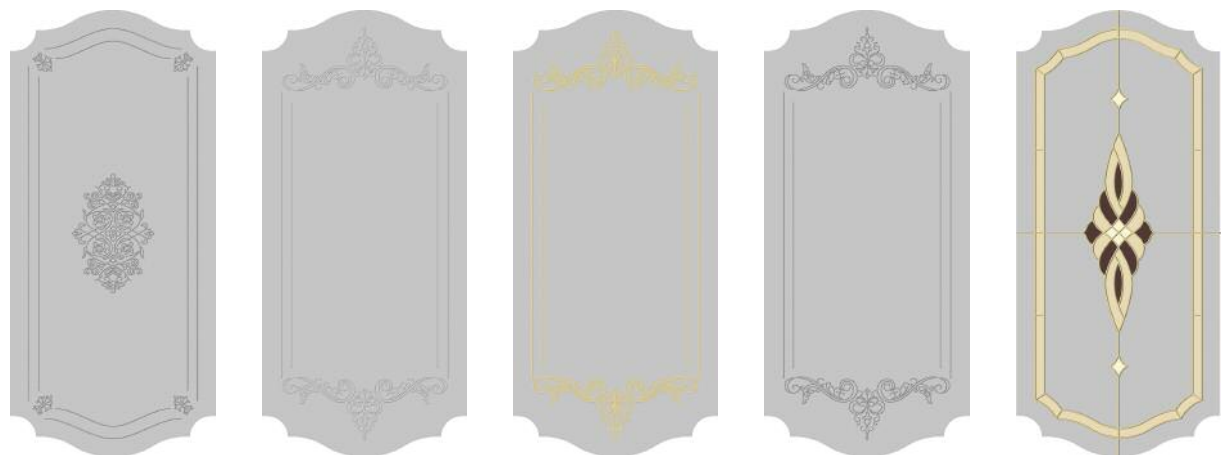

Контурный полимер
рис. № 2
серебро
FRAME 1

Контурный полимер
рис. № 3
прозрачный
FRAME 1

Контурный полимер
рис. № 3
золото
FRAME 1

Контурный полимер
рис. № 3
серебро
FRAME 1

Витраж
"Афродита"
FRAME 1

▶ frame