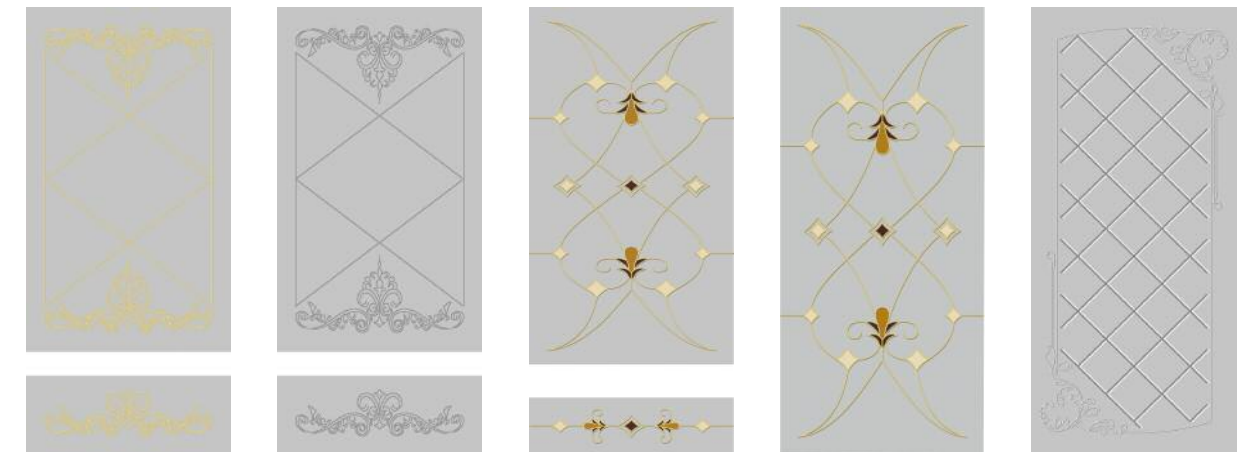

Контурный полимер рис. № 4 золото **FRAME 3**
Контурный полимер рис. № 4 серебро **FRAME 3**
Витраж "Калипсо" **FRAME 5**
Витраж "Калипсо" **FRAME 6**
Гравировка + полимер Эстель **FRAME 6**